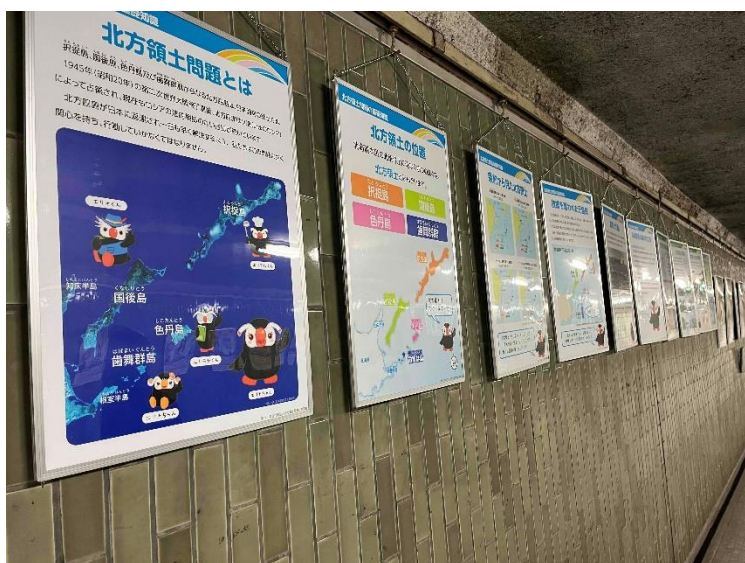

令和4年度北方領土返還運動全国強調月間 事業実施報告

○横看板を掲出しました！

期 間 2月6日（月）から2月20日（月）まで

場 所 愛知県庁本庁舎正面玄関

○北方領土パネルを展示しました！

期 間 2月1日（水）から2月14日（火）まで

場 所 愛知県庁本庁舎地下通路

見に来てくれて
ありがとうッピ♪